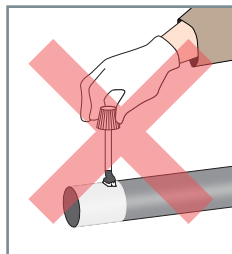

ポリウレタンチューブ

チューブフィッティング
(FKM仕様)

チューブフィッティングPP/SUS304

ワンタッチ継手 に置換えると

塩ビパイプ接着時の

乾燥養生不要!

工数削減

時間短縮

チューブ装着

挿むだけで装着完了。
引っ張っても抜けません。

チューブ取外し

開放リングを押しながら
チューブを引っ張るだけ。

着
脱
簡
単

株式会社 **日本ピスコ**

<https://www.pisco.co.jp/>

営業部 / 長野県上伊那郡南箕輪村3884-1 〒399-4586 TEL.0265(76)2511(代) FAX.0265(76)2851